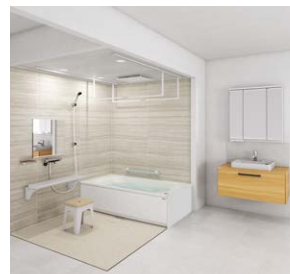

Design

高いコーディネート性を活かして
ハイエンドにふさわしいゆとり空間を演出。

動画もチェック!

室内デザイン

上質へのこだわりを
トータルにインテリアで実現。
マットな素材感にこだわることで
癒しのスペースにふさわしい
空間を創りだします。

豊富に用意されたインテリアパーツは色合い、質感ともに充実のラインナップ。ホテルのようなラグジュアリーさも、ナチュラルなプライベート空間も、オーダーメイドのような気持ちで浴室をコーディネートしていただけます。

浴室内だけでなく、隣室とのコーディネートで快適な大空間を演出。

ウッディーな
自然派テイスト。

落ち着いた高級感の
ウォールナット。

クールな配色を使って
モダンな印象へ。

ホワイト系をメインに
清涼感アップ。

あなたのリビングバスルームを「カラーシミュレーション」してみよう! ▶

「天井」「壁」「浴槽エプロン」「フロア」「カウンター」までも コーディネートして選べるのはSELEVIAならではの。

天井からフロアまで、インテリアイメージを決める共通部材が用意され
コーディネートの一貫性や自由度が高められているのがセレヴィアの大きな特長です。
共通部材はナチュラル、ミディアム系の木目柄、ダーク、ホワイト系の石目柄をラインナップしています。

天井

壁パネルとともに空間イメージを印象付ける存在感のあるパーツが天井です。6色からセレクト。

浴槽エプロン／フロア

浴槽前面のエプロン、フロアは浴室内の壁・カウンターはもちろん、隣室とのコーディネートを楽しめます。

カウンター／シェルフ

浴室のベースカラーと合わせたり、わざと別の素材感を楽しんだりコーディネートのポイントとして効果的に使えます。

壁パネル

こだわりの質感、色調。