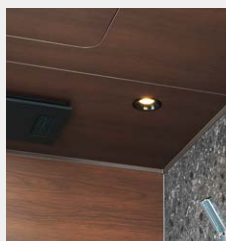

Design

高いコーディネート性を活かして
ハイエンドにふさわしいゆとり空間を演出。

動画もチェック!

室内デザイン

上質へのこだわりを
トータルにインテリアで実現。
マットな素材感にこだわることで
癒しのスペースにふさわしい
空間を創りだします。

豊富に用意されたインテリアパーツは色合い、質感ともに充実のラインナップ。ホテルのようなラグジュアリーさも、ナチュラルなプライベート空間も、オーダーメイドのような気持ちで浴室をコーディネートしていただけます。

浴室内だけでなく、隣室とのコーディネートで快適な大空間を演出。

ウッディーな
自然派テイスト。

落ち着いた高級感の
ウォールナット。

クールな配色を使って
モダンな印象へ。

ホワイト系をメインに
清涼感アップ。

あなたのリビングバスルームを「カラーシミュレーション」してみよう! ▶

「天井」「壁」「浴槽エプロン」「フロア」「カウンター」までも コーディネートして選べるのはSELEVIAならではの。

天井からフロアまで、インテリアイメージを決める共通部材が用意され
コーディネートの一貫性や自由度が高められているのがセレヴィアの大きな特長です。
共通部材はナチュラル、ミディアム系の木目柄、ダーク、ホワイト系の石目柄をラインナップしています。

天井

壁パネルとともに空間イメージを印象付ける存在感のあるパーツが天井です。6色からセレクト。

浴槽エプロン／フロア

浴槽前面のエプロン、フロアは浴室内の壁・カウンターはもちろん、隣室とのコーディネートを楽しめます。

カウンター／シェルフ

浴室のベースカラーと合わせたり、わざと別の素材感を楽しんだりコーディネートのポイントとして効果的に使えます。

壁パネル

こだわりの質感、色調。

リアルエンボスと呼ばれる素材の手触りまで再現した壁パネルをはじめ、マットな質感にも対応。木目柄、石目柄、壁紙調、タイル調など豊富なデザインからセレクト。

左から
鏡面仕上げ
リアルエンボス仕上げ
ハイマット仕上げ