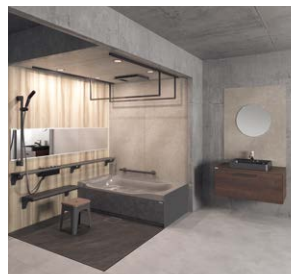

Design

高いコーディネート性を活かして
ハイエンドにふさわしいゆとり空間を演出。

動画もチェック!

室内デザイン

上質へのこだわりを
トータルにインテリアで実現。
マットな素材感にこだわることで
癒しのスペースにふさわしい
空間を創りだします。

豊富に用意されたインテリアパーツは色合い、質感ともに充実のラインナップ。ホテルのようなラグジュアリーさも、ナチュラルなプライベート空間も、オーダーメイドのような気持ちで浴室をコーディネートしていただけます。

浴室内だけでなく、隣室とのコーディネートで快適な大空間を演出。

ウッディーな
自然派テイスト。

落ち着いた高級感の
ウォールナット。

クールな配色を使って
モダンな印象へ。

ホワイト系をメインに
清涼感アップ。

あなたのリビングバスルームを「カラーシミュレーション」してみよう! ▶

「天井」「壁」「浴槽エプロン」「フロア」「カウンター」までも コーディネートして選べるのはSELEVIAならではの。

天井からフロアまで、インテリアイメージを決める共通部材が用意され
コーディネートの一貫性や自由度が高められているのがセレヴィアの大きな特長です。
共通部材はナチュラル、ミディアム系の木目柄、ダーク、ホワイト系の石目柄をラインナップしています。

天井

壁パネルとともに空間イメージを印象付ける存在感のあるパーツが天井です。6色からセレクト。

浴槽エプロン／フロア

浴槽前面のエプロン、フロアは浴室内の壁・カウンターはもちろん、隣室とのコーディネートを楽しめます。

カウンター／シェルフ

浴室のベースカラーと合わせたり、わざと別の素材感を楽しんだりコーディネートのポイントとして効果的に使えます。

壁パネル

こだわりの質感、色調。